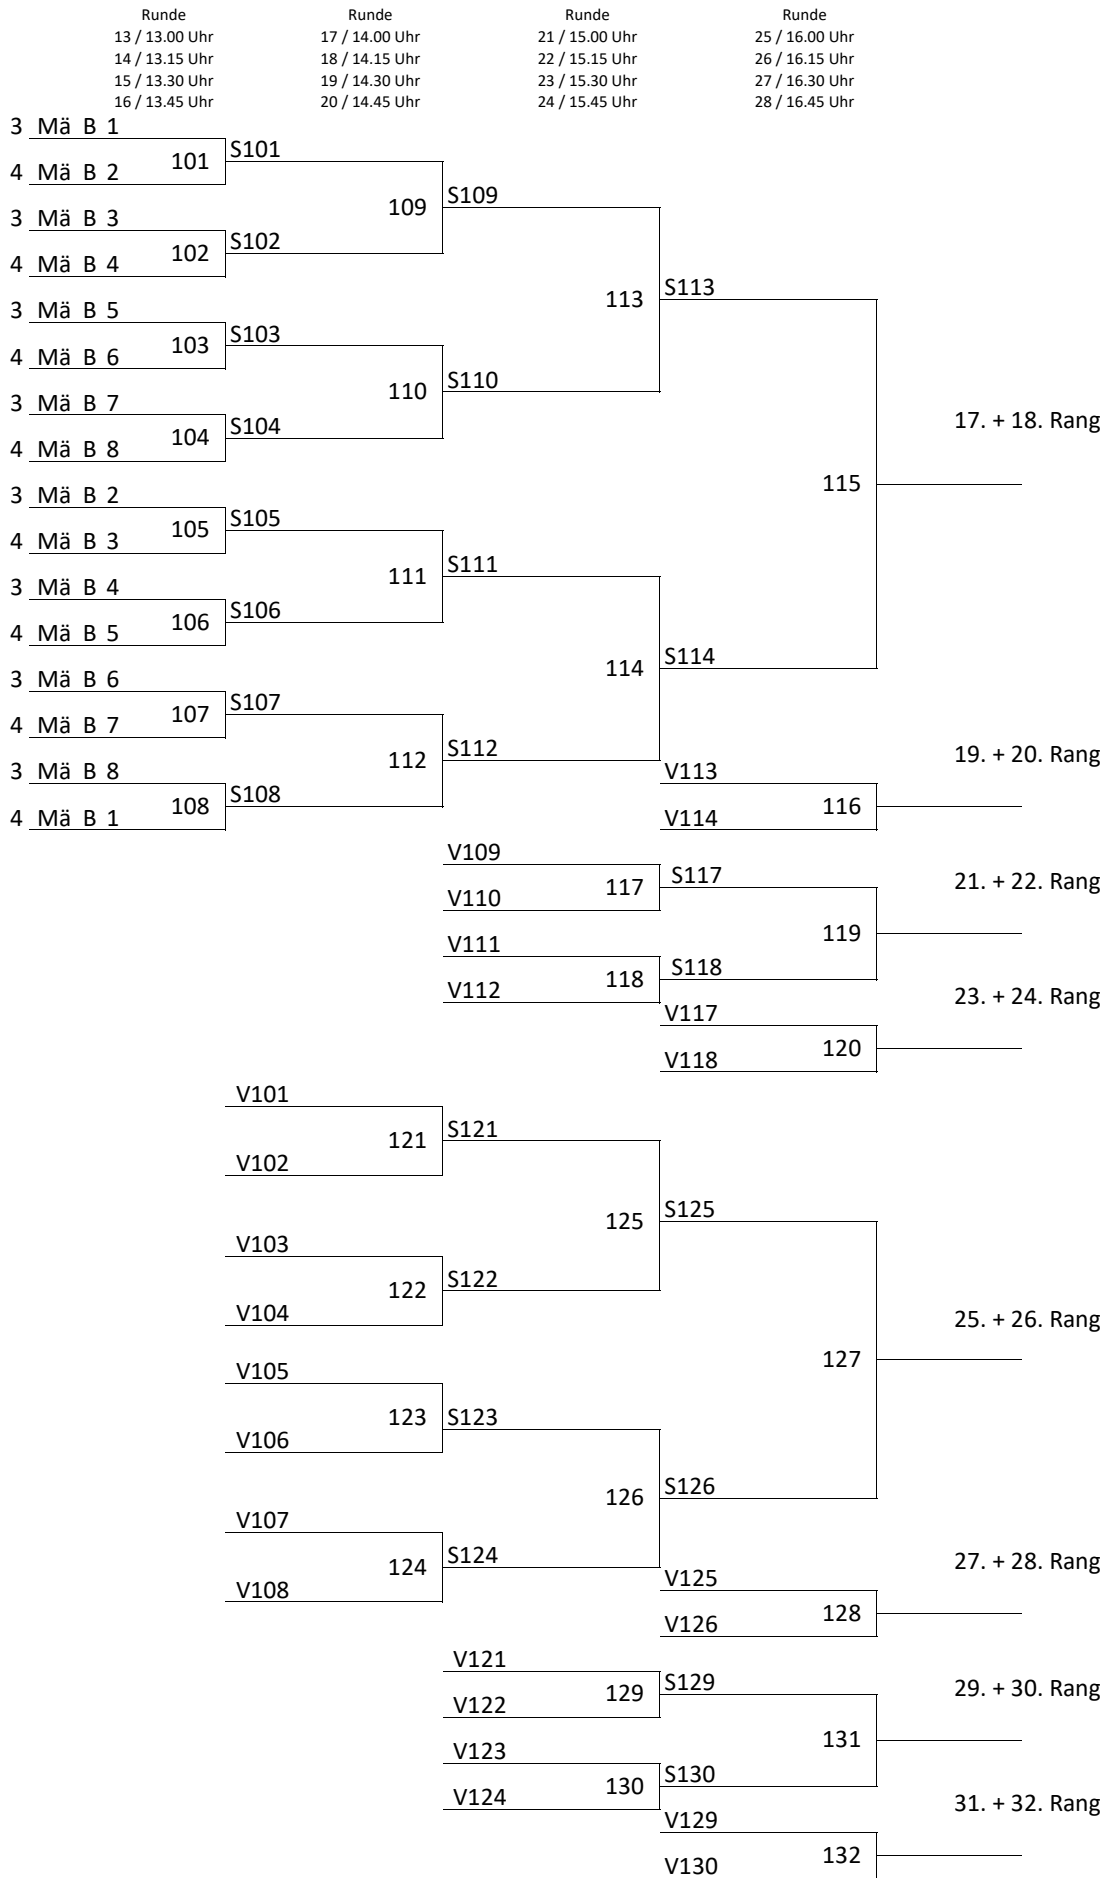

33 Mannschaften 1x5_7x4

2019 Jägerball Mä B

2019 Jägerball Mä B