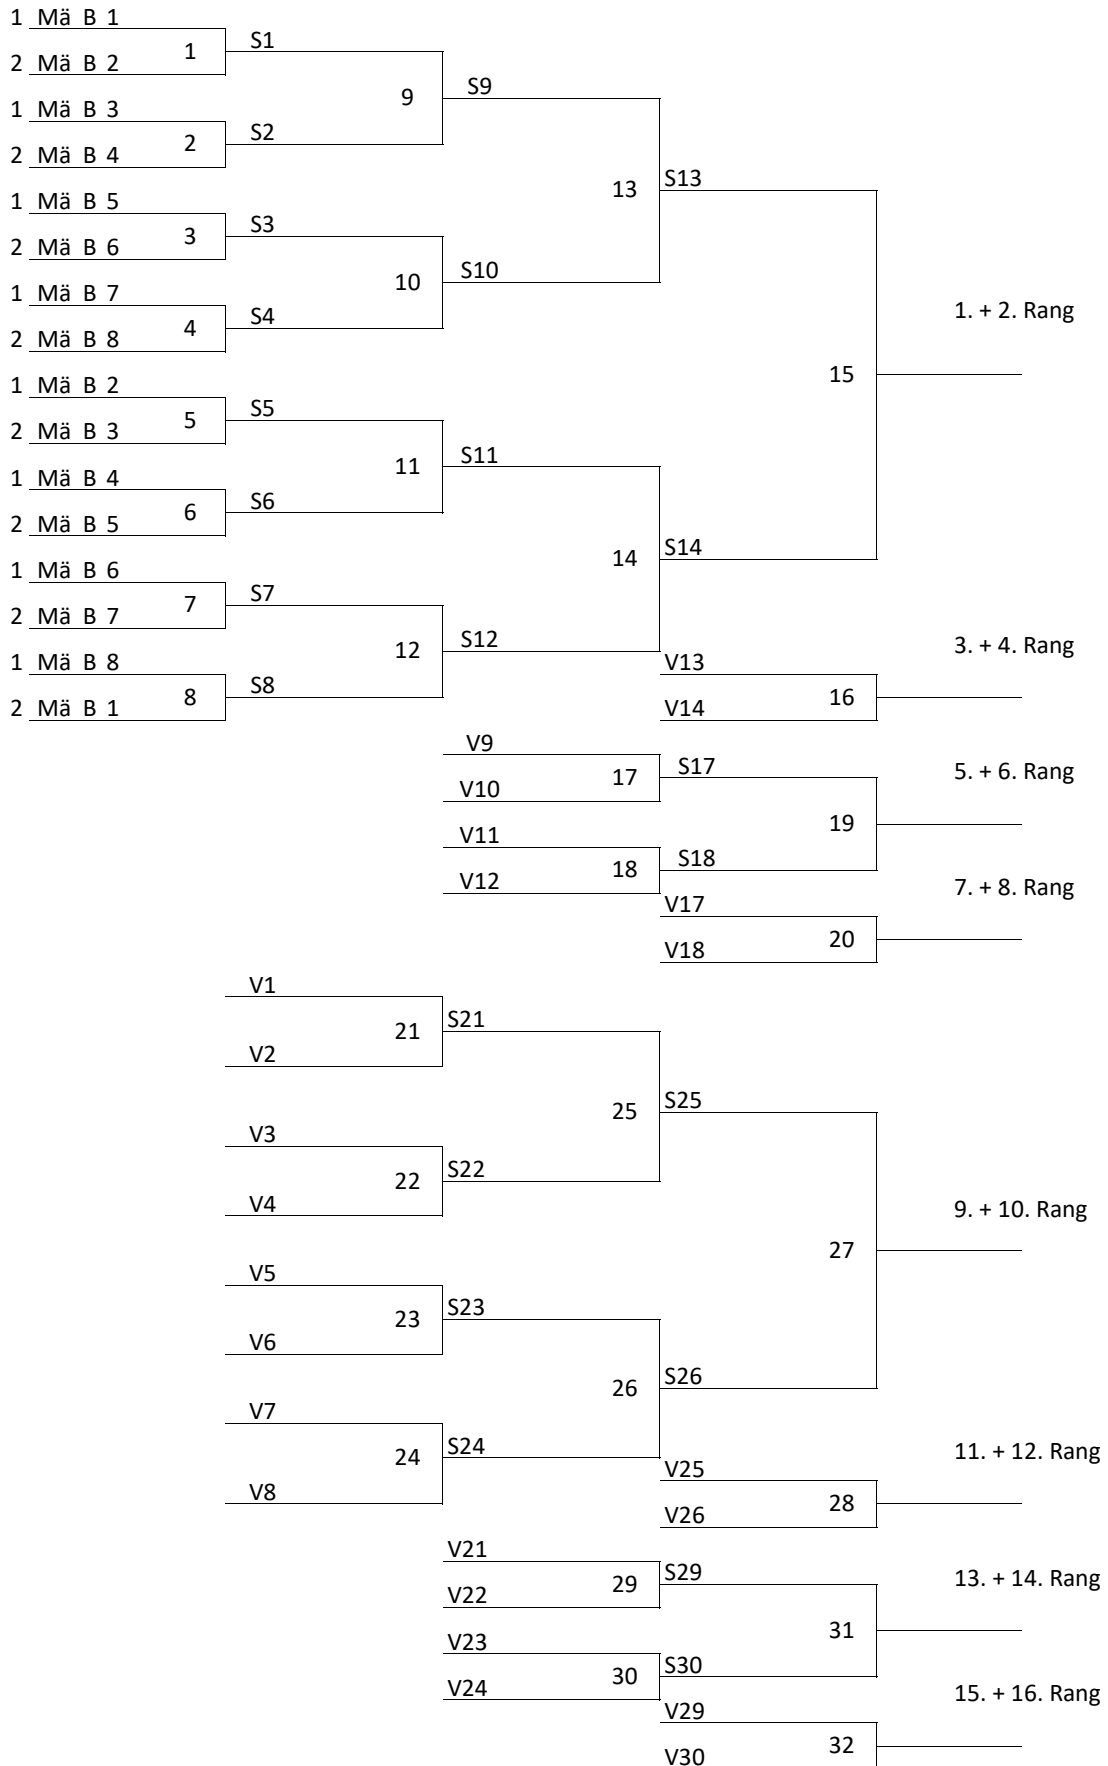

33 Mannschaften 1x5_7x4

Runde	Runde	Runde	Runde
13 / 13.00 Uhr	17 / 14.00 Uhr	21 / 15.00 Uhr	25 / 16.00 Uhr
14 / 13.15 Uhr	18 / 14.15 Uhr	22 / 15.15 Uhr	26 / 16.15 Uhr
15 / 13.30 Uhr	19 / 14.30 Uhr	23 / 15.30 Uhr	27 / 16.30 Uhr
16 / 13.45 Uhr	20 / 14.45 Uhr	24 / 15.45 Uhr	28 / 16.45 Uhr

2019 Jägerball Mä B

2019 Jägerball Mä B