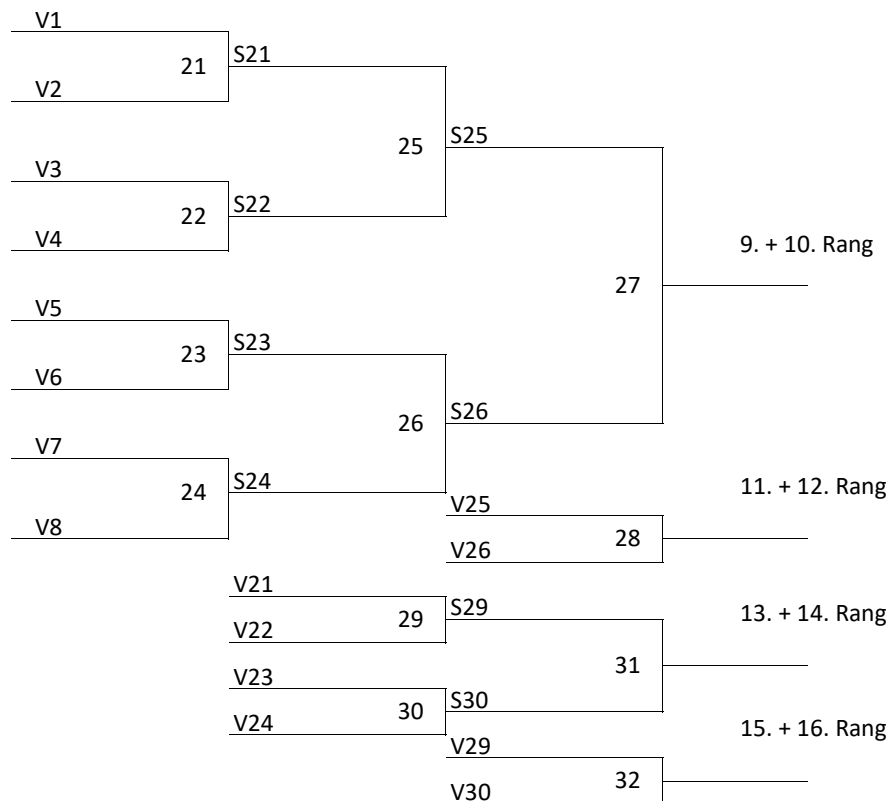

33 Mannschaften 1x5_7x4

Runde	Runde	Runde	Runde
13 / 13.00 Uhr	17 / 14.00 Uhr	21 / 15.00 Uhr	25 / 16.00 Uhr
14 / 13.15 Uhr	18 / 14.15 Uhr	22 / 15.15 Uhr	26 / 16.15 Uhr
15 / 13.30 Uhr	19 / 14.30 Uhr	23 / 15.30 Uhr	27 / 16.30 Uhr
16 / 13.45 Uhr	20 / 14.45 Uhr	24 / 15.45 Uhr	28 / 16.45 Uhr

2019 Jägerball Kn B

2019 Jägerball Kn B