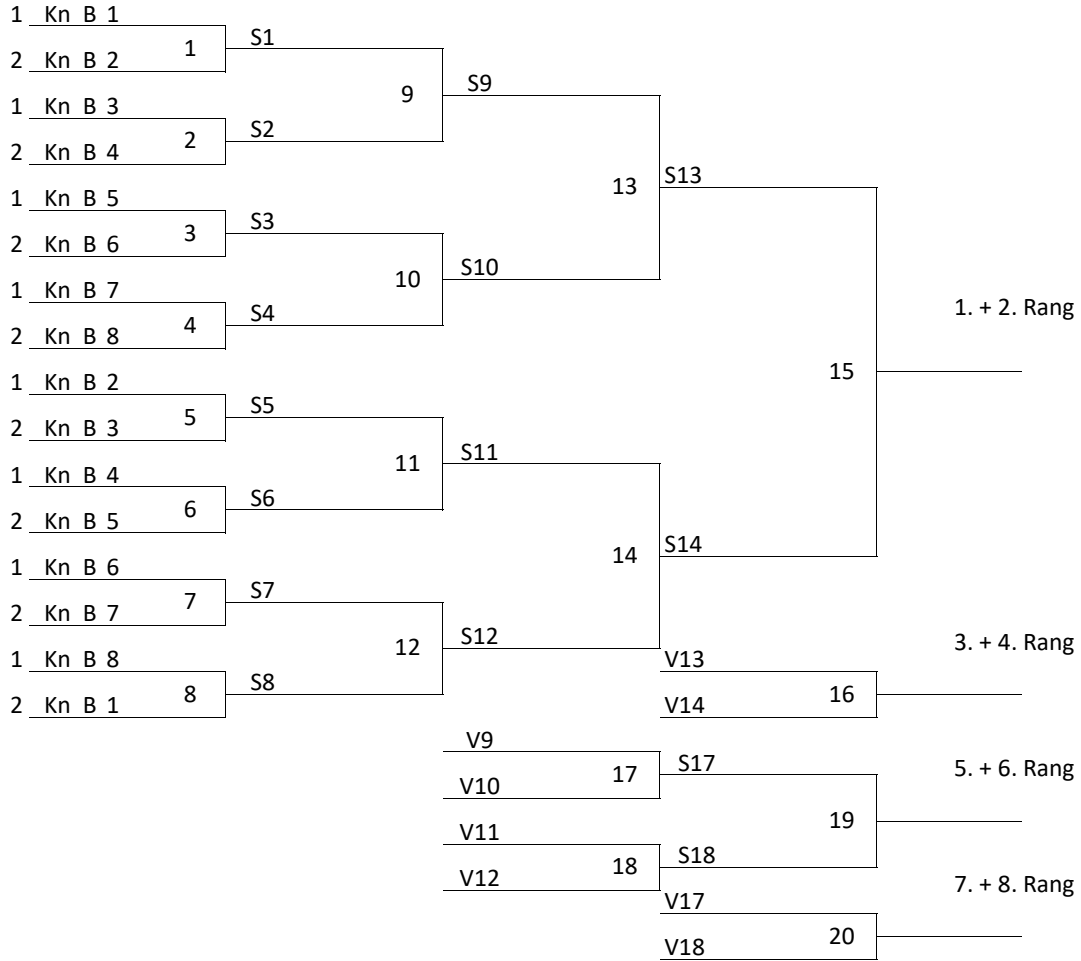

33 Mannschaften 1x5_7x4

Runde	Runde	Runde	Runde
13 / 13.00 Uhr	17 / 14.00 Uhr	21 / 15.00 Uhr	25 / 16.00 Uhr
14 / 13.15 Uhr	18 / 14.15 Uhr	22 / 15.15 Uhr	26 / 16.15 Uhr
15 / 13.30 Uhr	19 / 14.30 Uhr	23 / 15.30 Uhr	27 / 16.30 Uhr
16 / 13.45 Uhr	20 / 14.45 Uhr	24 / 15.45 Uhr	28 / 16.45 Uhr

2019 Jägerball Kn B

2019 Jägerball Kn B