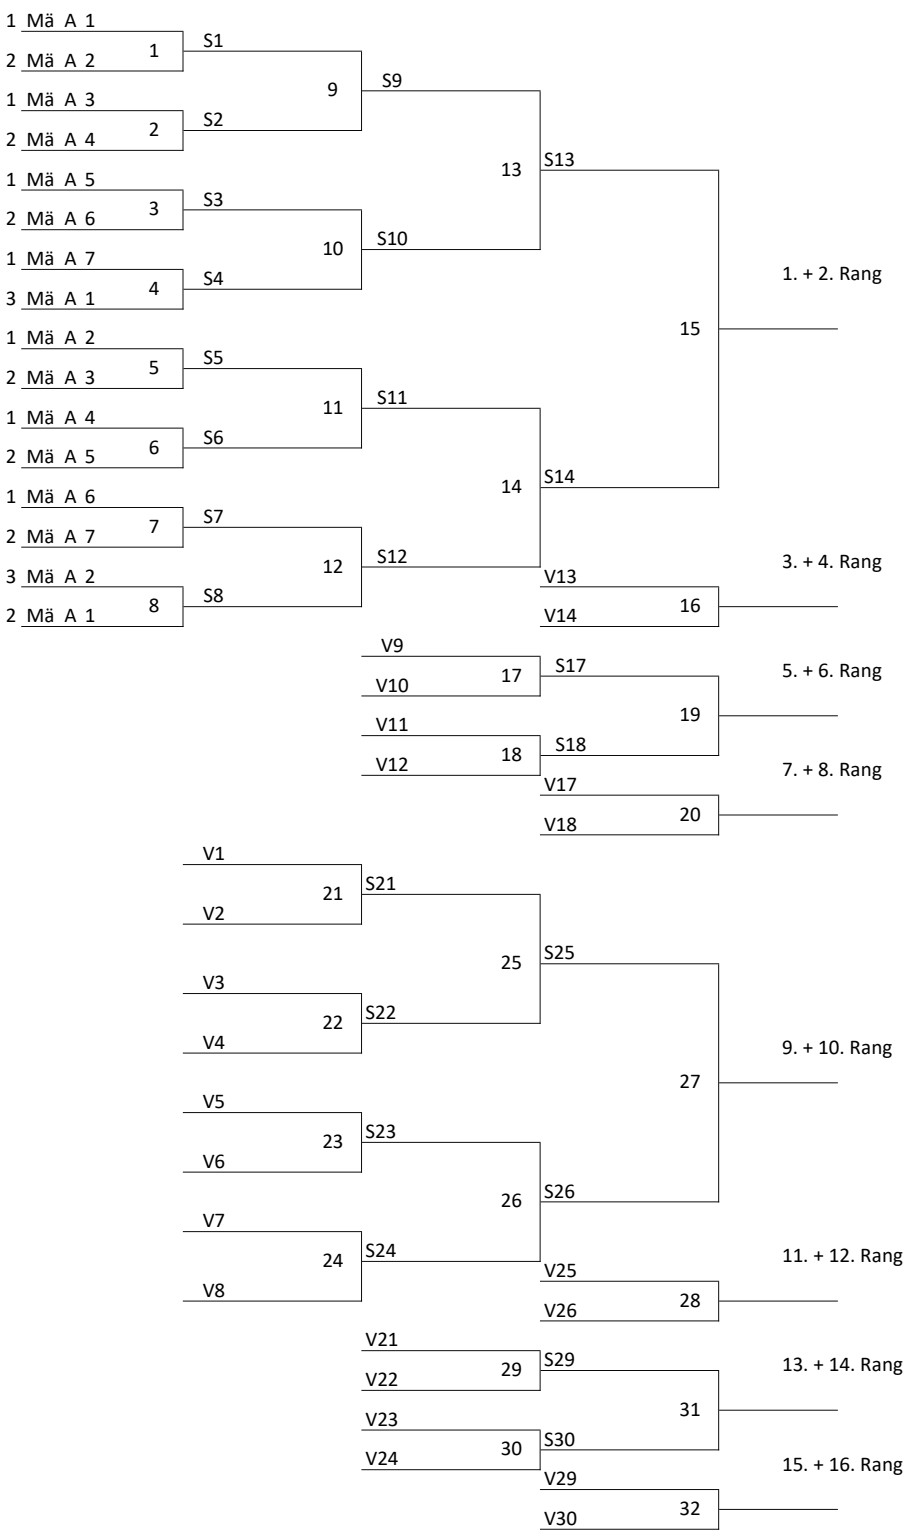

## Tore

Zeit	Runde	Platz	Nr.	Mannschaft - A	Nr.	Mannschaft - B	A	B
13:30	15	15	Kat. 105	4. Mä A3		5. Mä A2	■	■
		16	Kat. 106	4. Mä A5		3. Mä A4	■	■
		17	Kat. 107	4. Mä A7		3. Mä A6	■	■
		18	Kat. 108	4. Mä A1		5. Mä A4	■	■
14:00	17	15	Kat. 9	S2		S1	■	■
		16	Kat. 10	S4		S3	■	■
		17	Kat. 11	S6		S5	■	■
		18	Kat. 21	V2		V1	■	■
		19	Kat. 22	V4		V3	■	■
		20	Kat. 23	V6		V5	■	■
14:15	18	15	Kat. 109	S101		S102	■	■
		16	Kat. 110	S103		S104	■	■
		17	Kat. 12	S8		S7	■	■
		18	Kat. 121	V101		V102	■	■
		19	Kat. 122	V103		V104	■	■
		20	Kat. 24	V8		V7	■	■
14:30	19	15	Kat. 111	S105		S106	■	■
		16	Kat. 112	S107		S108	■	■
		17	Kat. 123	V106		V105	■	■
		18	Kat. 124	V108		V107	■	■
15:00	21	15	Kat. 30	V24		V23	■	■
		16	Kat. 29	V22		V21	■	■
		17	Kat. 26	S24		S23	■	■
		18	Kat. 25	S22		S21	■	■
		19	Kat. 17	V10		V9	■	■
		20	Kat. 13	S10		S9	■	■
15:15	22	15	Kat. 125	S121		S122	■	■
		16	Kat. 18	V12		V11	■	■
		17	Kat. 117	V109		V110	■	■
		18	Kat. 14	S12		S11	■	■
		19	Kat. 113	S109		S110	■	■
		20	Kat. 129	V122		V121	■	■
15:30	23	15	Kat. 126	S124		S123	■	■
		16	Kat. 118	V111		V112	■	■
		17	Kat. 114	S111		S112	■	■
		18	Kat. 130	V124		V123	■	■

2019 Jägerball Mä A / U16

2019 Jägerball Mä A / U16

Runde	Runde	Runde	Runde
13 / 13.00 Uhr	17 / 14.00 Uhr	21 / 15.00 Uhr	25 / 16.00 Uhr
14 / 13.15 Uhr	18 / 14.15 Uhr	22 / 15.15 Uhr	26 / 16.15 Uhr
15 / 13.30 Uhr	19 / 14.30 Uhr	23 / 15.30 Uhr	27 / 16.30 Uhr
16 / 13.45 Uhr	20 / 14.45 Uhr	24 / 15.45 Uhr	28 / 16.45 Uhr