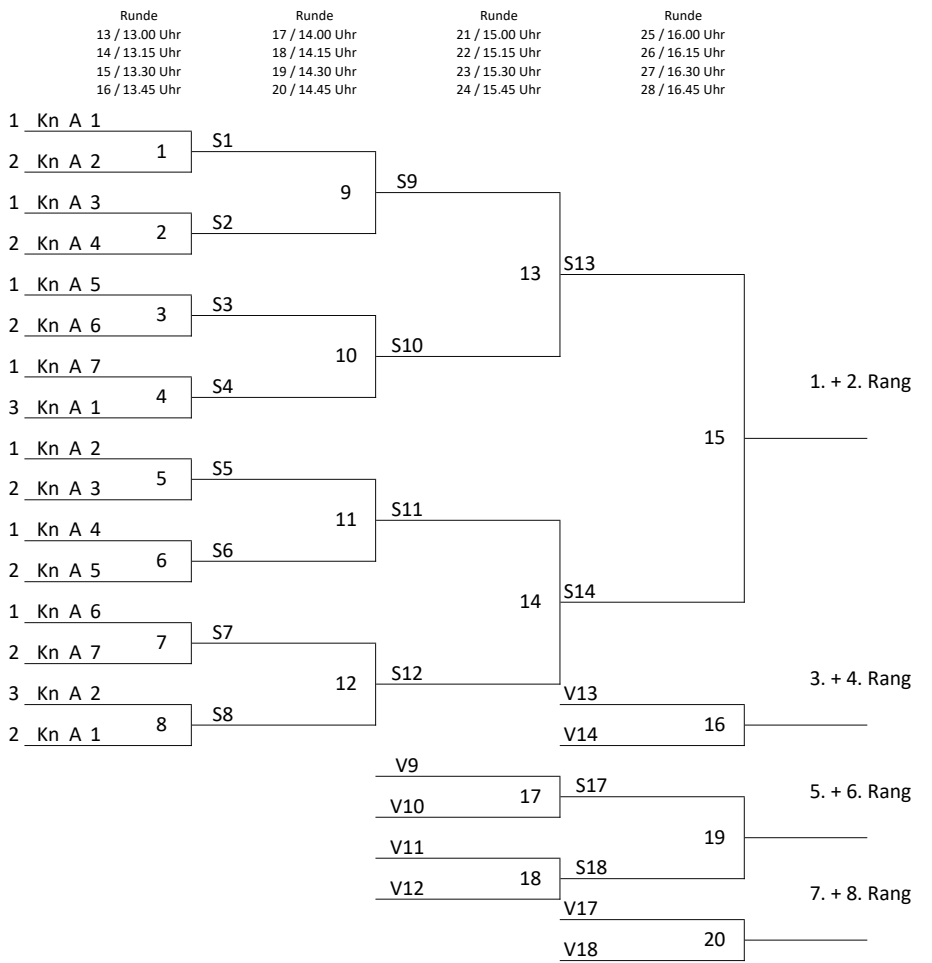

31 Mannschaften 4x5_3x4

2019 Jägerball Kn A