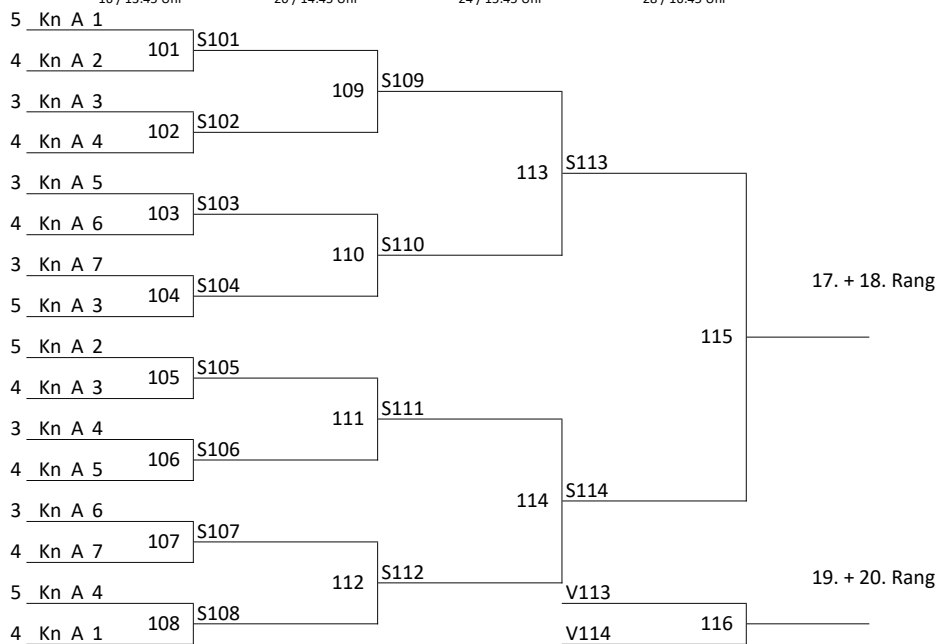

31 Mannschaften 4x5_3x4

Runde	Runde	Runde	Runde
13 / 13.00 Uhr	17 / 14.00 Uhr	21 / 15.00 Uhr	25 / 16.00 Uhr
14 / 13.15 Uhr	18 / 14.15 Uhr	22 / 15.15 Uhr	26 / 16.15 Uhr
15 / 13.30 Uhr	19 / 14.30 Uhr	23 / 15.30 Uhr	27 / 16.30 Uhr
16 / 13.45 Uhr	20 / 14.45 Uhr	24 / 15.45 Uhr	28 / 16.45 Uhr

2019 Jägerball Kn A